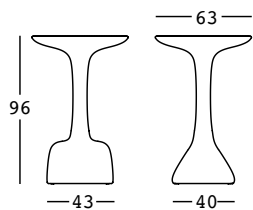

armillaria table structure

design Odo Fioravanti

ESTRUCTURA

PE - Polietileno
color básico

6250

PESO BRUTO:

kg 10,9

COMPLEMENTOS:

A4461

Sistema de fijación en el
suelo

A4601

Kit de arena seca

armillaria table structure parte superior

PARTE SUPERIOR

PE - Polietileno
color básico

DIMENSIONES:

PESO BRUTO:

Cm 63x2,5 h

Kg 4,4

A4260