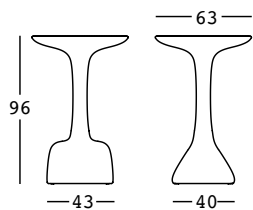

armillaria table

design Odo Fioravanti

ESTRUCTURA

PE - Polietileno
color básico

6250

PESO BRUTO:

kg 10,9

COMPLEMENTOS:

A4461

Sistema de fijación en el suelo

A4601

Kit de arena seca

armillaria table parte superior

PARTE SUPERIOR

PE - Polietileno
color básico

A4260

DIMENSIONES:

Cm 63x2,5 h

PESO BRUTO:

Kg 4,4

Cm 63x2 h

Kg 5,3