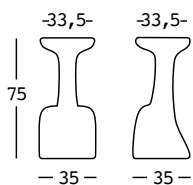

armillaria stool

design Odo Fioravanti

ESTRUCTURA

PE - Polietileno
color básico

6249

PESO BRUTO:

kg 6,1

COMPLEMENTOS: