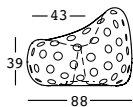

airball sofa

design Alberto Brogliato

ESTRUCTURA

PE - Polietileno
color básico

6283

PESO BRUTO:

kg 30,2

DETALLES:

Agujeros de 6 cm

airball sofa light

design Alberto Brogliato

ESTRUCTURA

PE - Polietileno
color básico

6283

PESO BRUTO:

kg 30,2

DETALLES:

Agujeros de 6 cm

COMPLEMENTOS:

Necesaria 2 Kit de iluminación

KIT LUZ

A4572 - exterior

detalles

Carcasa de policarbonato opalino
Junta de estanqueidad
Cable negro
Enchufe Schuko antisalpicadura
Longitud del cable 280 cm
Predisposición para la base de estabilización