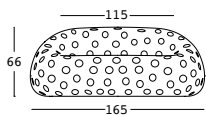

airball sofa

design Alberto Brogliato

ESTRUCTURA

PE - Polietileno
color básico

6283

PESO BRUTO:

kg 30,2

DETALLES:

Agujeros de 6 cm

airball sofa light

design Alberto Brogliato

ESTRUCTURA

PE - Polietileno
color básico

6283

PESO BRUTO:

kg 30,2

DETALLES:

Agujeros de 6 cm

COMPLEMENTOS:

Necesaria 2 Kit de iluminación

KIT LUZ

A4572 - exterior

detalles

Carcasa de policarbonato opalino
Junta de estanqueidad
Cable negro
Enchufe Schuko antisalpicadura
Longitud del cable 280 cm
Predisposición para la base de estabilización