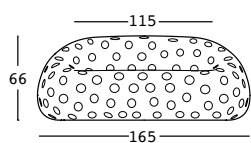

airball sofa

design Alberto Brogliato

ESTRUCTURA

PE - Polietileno
color básico

6283

PESO BRUTO:

kg 30,2

DETALLES:

Agujeros de 6 cm

airball sofa light

design Alberto Brogliato

ESTRUCTURA

PE - Polietileno
color básico

6283

PESO BRUTO:

kg 30,2

DETALLES:

Agujeros de 6 cm

COMPLEMENTOS:

Necesaria 2 Kit de iluminación

KIT LUZ

A4572 - exterior

detalles

Carcasa de policarbonato opalino
Junta de estanqueidad
Cable negro
Enchufe Schuko antisalpicadura
Longitud del cable 280 cm
Predisposición para la base de estabilización