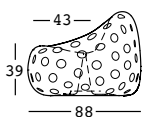

airball sofa

design Alberto Brogliato

ESTRUCTURA

PE - Polietileno
color básico

6283

PESO BRUTO:

kg 30,2

DETALLES:

Agujeros de 6 cm

airball sofa light

design Alberto Brogliato

ESTRUCTURA

PE - Polietileno
color básico

6283

PESO BRUTO:

kg 30,2

DETALLES:

Agujeros de 6 cm

COMPLEMENTOS:

Necesaria 2 Kit de iluminación

KIT LUZ

A4572 - exterior

detalles

Carcasa de policarbonato opalino
Junta de estanqueidad
Cable negro
Enchufe Schuko antisalpicadura
Longitud del cable 280 cm
Predisposición para la base de estabilización