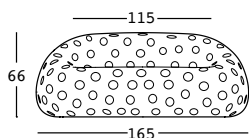

airball sofa

design Alberto Brogliato

STRUTTURA/STRUCTURE

PE - Polietilene/Polyethylene
colore base/basic colour

6283

GROSS WEIGHT:

kg 30,2

DETAILS:

Fori da 6 cm/
6 cm holes

airball sofa light

design Alberto Brogliato

STRUTTURA/STRUCTURE

PE - Polietilene/Polyethylene
colore base/basic colour

6283

GROSS WEIGHT:

kg 30,2