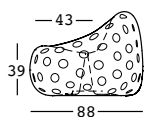

airball sofa

design Alberto Brogliato

STRUTTURA/STRUCTURE

PE - Polietilene/Polyethylene
colore base/basic colour

6283

GROSS WEIGHT:

kg 30,2

DETAILS:

Fori da 6 cm/
6 cm holes

airball sofa light

design Alberto Brogliato

STRUTTURA/STRUCTURE

PE - Polietilene/Polyethylene
colore base/basic colour

6283

GROSS WEIGHT:

kg 30,2