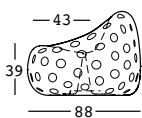

airball sofa

design Alberto Brogliato

STRUTTURA/STRUCTURE

PE - Polietilene/Polyethylene
colore base/basic colour

6283

GROSS WEIGHT:

kg 30,2

DETAILS:

Fori da 6 cm/
6 cm holes

airball sofa light

design Alberto Brogliato

STRUTTURA/STRUCTURE

PE - Polietilene/Polyethylene
colore base/basic colour

6283

GROSS WEIGHT:

kg 30,2

Guarnizione a tenuta/
Gasket seal

Cavo nero/
Black cable

Spina Schuko antispruzzo/
Anti-splash Schuko plug

Lunghezza cavo 280 cm/
Wire length 280 cm

Predisposizione per
base di stabilizzazione/
Arrangement for stability base