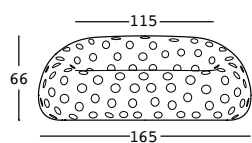

airball sofa

design Alberto Brogliato

STRUTTURA/STRUCTURE

PE - Polietilene/Polyethylene
colore base/basic colour

6283

GROSS WEIGHT:

kg 30,2

DETAILS:

Fori da 6 cm/
6 cm holes

airball sofa light

design Alberto Brogliato

STRUTTURA/STRUCTURE

PE - Polietilene/Polyethylene
colore base/basic colour

6283

GROSS WEIGHT:

kg 30,2