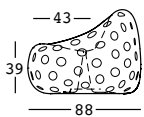

## STRUTTURA/STRUCTURE

PE - Polietilene/Polyethylene  
colore base/basic colour

6283

C2

## GROSS WEIGHT:

kg 30,2

## DETAILS:

Fori da 6 cm/  
6 cm holes