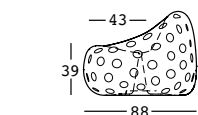

GROSS WEIGHT:

kg 30,2

DETAILS:

Fori da 6 cm/
6 cm holes

Necessita di 2 Kit Luce/
Needs 2 Light Kit

- A4182 kit luce LED per esterni/outdoor LED light kit
- A4688 kit luce LED naturale per esterni outdoor natural LED light kit
- A4572 kit luce LED per esterni opalino Opaline outdoor LED light kit
- A4690 kit luce LED naturale per esterni opalino Opaline outdoor natural LED light kit
- A4722 kit luce LED RGB per esterni con telecomando Outdoor RGB LED light kit w/remote control
- A4729 kit luce LED RGB per esterni opalino con telec. Opaline outdoor RGB LED light kit w/remote control
- A4724 kit luce LED RGB per esterni Outdoor RGB LED light kit
- A4730 kit luce LED RGB per esterni opalino Opaline outdoor RGB LED light kit
- A4307 kit luce LED RGB per interni/esterni con telec. Indoor/outdoor RGB LED light kit w/remote control
- A4447 kit luce LED RGB per interni/esterni senza trasformatore con telec./Indoor/outdoor RGB LED light kit without transformer w/remote control
- A4573 kit luce LED RGB per interni/esterni opalino con telecomando/Opaline indoor/outdoor RGB LED light kit w/remote control
- A4364 kit luce LED RGB a batteria con spina RGB LED light kit with battery and plug