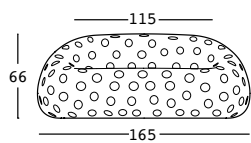

## STRUTTURA/STRUCTURE

PE - Polietilene/Polyethylene  
colore base/basic colour

6283

C2

## GROSS WEIGHT:

kg 30,2

## DETAILS:

Fori da 6 cm/  
6 cm holes