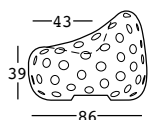

airball armchair

design Alberto Brogliato

ESTRUCTURA

PE - Polietileno
color básico

6284

C2

PESO BRUTO:

kg 16,2

DETALLES:

Agujeros de 6 cm

airball armchair light

design Alberto Brogliato

ESTRUCTURA

PE - Polietileno
color básico

6284

C2

PESO BRUTO:

kg 16,2

DETALLES:

Agujeros de 6 cm

KIT LUZ

A4572 - exterior

detalles

Carcasa de policarbonato opalino
Junta de estanqueidad
Cable negro
Enchufe Schuko antisalpicadura
Longitud del cable 280 cm
Predisposición para la base de estabilización