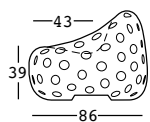

airball armchair

design Alberto Brogliato

ESTRUCTURA

PE - Polietileno
color básico

6284

C2

PESO BRUTO:

kg 16,2

DETALLES:

Agujeros de 6 cm

airball armchair light

design Alberto Brogliato

ESTRUCTURA

PE - Polietileno
color básico

6284

C2

PESO BRUTO:

kg 16,2

DETALLES:

Agujeros de 6 cm

KIT LUZ

A4572 - exterior

detalles

Carcasa de policarbonato opalino
Junta de estanqueidad
Cable negro
Enchufe Schuko antisalpicadura
Longitud del cable 280 cm
Predisposición para la base de estabilización