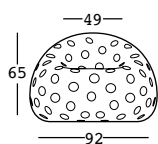

airball armchair

design Alberto Brogliato

ESTRUCTURA

PE - Polietileno
color básico

6284

C2

PESO BRUTO:

kg 16,2

DETALLES:

Agujeros de 6 cm

airball armchair light

design Alberto Brogliato

ESTRUCTURA

PE - Polietileno
color básico

6284

C2

PESO BRUTO:

kg 16,2

DETALLES:

Agujeros de 6 cm

KIT LUZ

A4572 - exterior

detalles

Carcasa de policarbonato opalino
Junta de estanqueidad
Cable negro
Enchufe Schuko antisalpicadura
Longitud del cable 280 cm
Predisposición para la base de estabilización