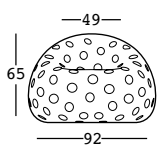

airball armchair

design Alberto Brogliato

ESTRUCTURA

PE - Polietileno
color básico

6284

C2

PESO BRUTO:

kg 16,2

DETALLES:

Agujeros de 6 cm

airball armchair light

design Alberto Brogliato

ESTRUCTURA

PE - Polietileno
color básico

6284

C2

PESO BRUTO:

kg 16,2

DETALLES:

Agujeros de 6 cm

KIT LUZ

A4572 - exterior

detalles

Carcasa de policarbonato opalino
Junta de estanqueidad
Cable negro
Enchufe Schuko antisalpicadura
Longitud del cable 280 cm
Predisposición para la base de estabilización