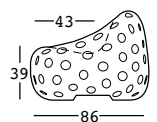

airball armchair

design Alberto Brogliato

STRUTTURA/STRUCTURE

PE - Polietilene/Polyethylene
colore base/basic colour

6284

○
C2

GROSS WEIGHT:

kg 16,2

DETAILS:

Fori da 6 cm/
6 cm holes

airball armchair light

design Alberto Brogliato

STRUTTURA/STRUCTURE PE - Polietilene/Polyethylene
colore base/basic colour

KIT LUCE/LIGHT KIT

KIT LUCE/LIGHT KIT

6284

GROSS WEIGHT:

kg 16,2

DETAILS:

Fori da 6 cm/
6 cm holes

A4572 - outdoor

dettagli/details

Guscio in policarbonato/
Polycarbonate shell

Guarnizione a tenuta/
Gasket seal

Cavo nero/
Black cable

Spina Schuko antispruzzo/
Anti-splash Schuko plug

Lunghezza cavo 280 cm/
Wire length 280 cm

Predisposizione per
base di stabilizzazione/
Arrangement for stability base

LUCE/LIGHT 1 x 20 W