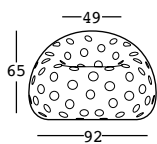

airball armchair

design Alberto Brogliato

STRUTTURA/STRUCTURE

PE - Polietilene/Polyethylene
colore base/basic colour

6284

○
C2

GROSS WEIGHT:

kg 16,2

DETAILS:

Fori da 6 cm/
6 cm holes

airball armchair light

design Alberto Brogliato

STRUTTURA/STRUCTURE PE - Polietilene/Polyethylene
colore base/basic colour

KIT LUCE/LIGHT KIT

KIT LUCE/LIGHT KIT

6284

GROSS WEIGHT:

kg 16,2

DETAILS:

Fori da 6 cm/
6 cm holes

A4572 - outdoor

dettagli/details

Guscio in policarbonato/
Polycarbonate shell

Guarnizione a tenuta/
Gasket seal

Cavo nero/
Black cable

Spina Schuko antispruzzo/
Anti-splash Schuko plug

Lunghezza cavo 280 cm/
Wire length 280 cm

Predisposizione per
base di stabilizzazione/
Arrangement for stability base

LUCE/LIGHT 1 x 20 W