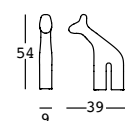

raffa

design Giulio Iacchetti

STRUTTURA/STRUCTURE

PE - Polietilene/Polyethylene
colore base/basic colour

RAFFA BIG

RAFFA MEDIUM

6390 - RAFFA BIG

6391 - RAFFA MEDIUM

A6 C2 L4 11

GROSS WEIGHT:

6390 kg 2,1

6391 kg 1,1