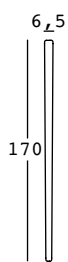

leaf + flower

design Emo Design

ESTRUCTURA

PE - Polietileno
color básico

6252 - LEAF

6251 - FLOWER

C2

LEAF

FLOWER

PESO BRUTO:

6252 kg 1,4

6251 kg 2,4

DETALLES:

2 piezas por embalaje