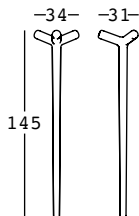

leaf + flower

design Emo Design

ESTRUCTURA

PE - Polietileno
color básico

6252 - LEAF

6251 - FLOWER

C2

LEAF

FLOWER

PESO BRUTO:

6252 kg 1,4

6251 kg 2,4

DETALLES:

2 piezas por embalaje