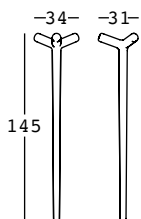

leaf + flower

design Emo Design

ESTRUCTURA

PE - Polietileno
color básico

6252 - LEAF
6251 - FLOWER

C2

LEAF

FLOWER

PESO BRUTO:

6252 kg 1,4
6251 kg 2,4

DETALLES:

2 piezas por embalaje