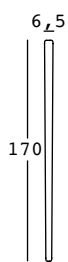

leaf + flower

design Emo Design

ESTRUCTURA

PE - Polietileno
color básico

6252 - LEAF
6251 - FLOWER

C2

LEAF

FLOWER

PESO BRUTO:

6252 kg 1,4
6251 kg 2,4

DETALLES:

2 piezas por embalaje