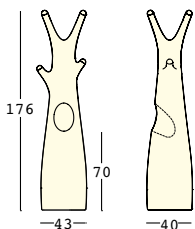

ESTRUCTURA

PE - Polietileno
color básico

8261

APÉNDICES
color básico

A4315

PESO BRUTO:

kg 13,1

DETALLES:

Incluidos 6 apéndices
(colores a especificar)

Necesaria 1 Kit de
iluminación

COMPLEMENTOS:

A4197
Base de estabilización

A4194
Base de estabilización
y fijación

KIT LUZ

A4183 kit de iluminación de led para interior

A4689 kit de iluminación de led natural para interior

A4721 kit de iluminación de led RGB para interior con control remoto

A4723 kit de iluminación de led RGB para interior

A4307 kit de iluminación de led RGB para interior/exterior con control remoto

A4447 kit de iluminación de led RGB para interior/exterior sin transformador con control remoto