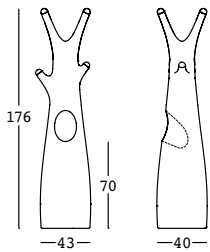

godot

design Alberto Brogliato

ESTRUCTURA

PE - Polietileno
color básico

6261

APÉNDICES
color básico

A4315

PESO BRUTO:

kg 13,1

DETALLES:

Incluidos 6 apéndices
(colores a especificar)

COMPLEMENTOS:

A4204 + A4197

Kit de fijación + Base
de estabilización

A4204 + A4194

Kit de fijación + Base
de estabilización y
fijación