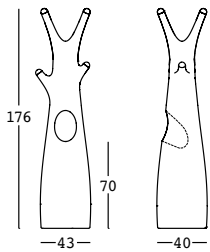

godot

design Alberto Brogliato

ESTRUCTURA

PESO BRUTO:

6261 kg 13,1
6561 kg 14

DETALLES:

Incluidos 6 apéndices
(colores a especificar)

COMPLEMENTOS: