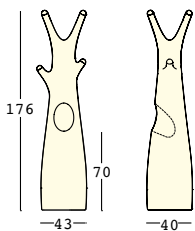

godot

design Alberto Brogliato

ESTRUCTURA

PESO BRUTO:

6261 kg 13,1
6561 kg 14

DETALLES:

Incluidos 6 apéndices
(colores a especificar)

COMPLEMENTOS:

6261

PE - Polietileno
lacados

6561

APÉNDICES
color básico

A4315

godot light

design Alberto Brogliato

ESTRUCTURA

PE - Polietileno
color básico

8261

98

APÉNDICES

color básico

A4315

C2 D7 G9 86 87

PESO BRUTO: