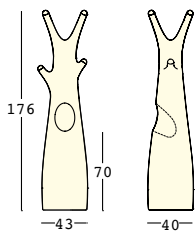

godot

design Alberto Brogliato

ESTRUCTURA

PESO BRUTO:

6261 kg 13,1
6561 kg 14

DETALLES:

Incluidos 6 apéndices
(colores a especificar)

COMPLEMENTOS:

6561

03

APÉNDICES
color básico

A4315

C2 D7 G9 86 87

godot light

design Alberto Brogliato

ESTRUCTURA

PESO BRUTO:

kg 13,1

DETALLES:

Incluidos 6 apéndices
(colores a especificar)

COMPLEMENTOS:

A4197
Base de estabilización

A4194
Base de estabilización
y fijación

PE - Polietileno
color básico