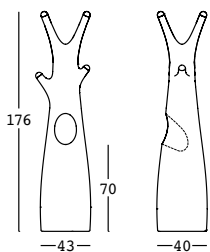

godot

design Alberto Brogliato

ESTRUCTURA

PESO BRUTO:

6261 kg 13,1
6561 kg 14

DETALLES:

Incluidos 6 apéndices
(colores a especificar)

COMPLEMENTOS:

86

87

KIT LUZ

A4183 - interior

detalles

Cable transparente
Botonera a pedal
Enchufe europeo bipolar
Longitud del cable 370 cm
Predisposición para la base
de estabilización

LUZ 1 x 20 W