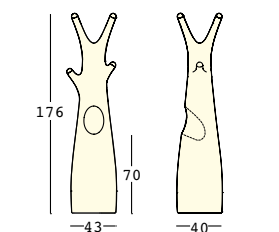

STRUTTURA/STRUCTURE

PE - Polietilene/Polyethylene
colore base/basic colour

8261

98

APPENDICI/END
colore base/basic colour

A4315

C2

D7

G9

86

87

GROSS WEIGHT:

kg 13,1

DETAILS:

Completo di 6 appendici
(colore da specificare)/

With 6 ends

(colour to be specified)

Necessita di 1 Kit Luce/
Needs 1 Light Kit

ACCESSORIES:

A4197

Base di stabilizzazione/
Stability base

A4194

Base di stabilizzazione
e fissaggio/Stability and
ground fixing base

KIT LUCE/LIGHT KIT

A4922 Kit luce senza lampadina indoor/Indoor light kit without bulb

A4923 Kit luce senza lampadina outdoor/Outdoor light kit without bulb

A4744 Kit LED RGB a batteria per interni-esterni bluetooth/
Bluetooth RGB LED light kit with battery indoor-outdoor