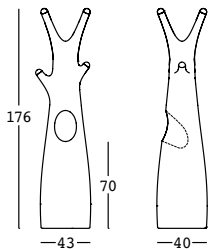

godot

design Alberto Brogliato

STRUTTURA/STRUCTURE

PE - Polietilene/Polyethylene
colore base/basic colour

APPENDICI/END
colore base/basic colour

6261

A4315

GROSS WEIGHT:

kg 13,1

DETAILS:

Completo di 6 appendici
(colore da specificare)/

With 6 ends
(colour to be specified)

ACCESSORIES:

A4204 + A4197

Kit fissaggio + Base
di stabilizzazione/
Fixing kit + Stability
base

A4204 + A4194

G9

86

87

GROSS WEIGHT:

kg 13,1

DETAILS:

Completo di 6 appendici
(colore da specificare)/

With 6 ends