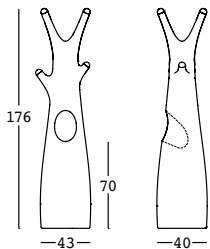

godot

design Alberto Brogliato

STRUTTURA/STRUCTURE

PE - Polietilene/Polyethylene
colore base/basic colour

APPENDICI/END
colore base/basic colour

6261

A4315

GROSS WEIGHT:

kg 13,1

DETAILS:

Completo di 6 appendici
(colore da specificare)/

With 6 ends
(colour to be specified)

ACCESSORIES:

A4204 + A4197

Kit fissaggio + Base
di stabilizzazione/
Fixing kit + Stability
base

A4204 + A4194

STRUTTURA/STRUCTURE

PE - Polietilene/Polyethylene
colore base/basic colour

8261

APPENDICI/END
colore base/basic colour

A4315

GROSS WEIGHT:

kg 13,1

DETAILS: