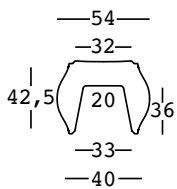

fuzzy stool

design Eddy Antonello

ESTRUCTURA

CAPACIDAD:

Lt 18

PESO BRUTO:

kg 6,9

COMPLEMENTOS: