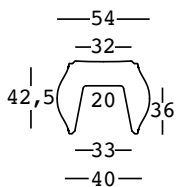

fuzzy stool

design Eddy Antonello

ESTRUCTURA

PE - Polietileno
color básico

6236

CAPACIDAD:

Lt 18

PESO BRUTO: