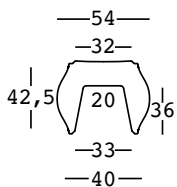

fuzzy stool

design Eddy Antonello

ESTRUCTURA

CAPACIDAD:

Lt 18

PESO BRUTO:

kg 6,9

COMPLEMENTOS: