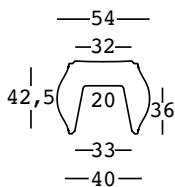

fuzzy stool

design Eddy Antonello

ESTRUCTURA

CAPACIDAD:

Lt 18

PESO BRUTO:

kg 6,9

COMPLEMENTOS: