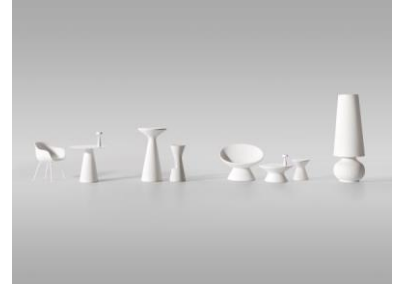

La línea consta de sillas, mesas y lámparas. El último en llegar es un pequeño taburete, **Fade Low Stool**, que también puede utilizarse como mesa auxiliar. Disponible en cinco tonos diferentes: granito, arcilla, lava, piedra y blanco *light*. Esta última versión se puede iluminar instalando un kit de iluminación especial.

La novedad absoluta es **Tebe**, creada por **Needs Studio**, la nueva lámpara de pie con doble alma: exterior e interior.

«Mirando a Tebe tienes la sensación de observar una escultura que juega con su materialidad y su savia, la luz». Forma escultural y líneas esenciales, una geometría clásica revisada desde una perspectiva contemporánea y caracterizada por una textura superficial que la convierte en un objeto vivo, con una fuerte percepción material, casi como si fuera una columna de piedra esculpida.

Diseñada tanto **para entornos exteriores como interiores**, Tebe puede estar totalmente iluminada en su versión White Light, o iluminarse hacia arriba en las otras opciones de color.

Alberto Brogliato, Director Artístico de la Marca junto con Federico Traverso, da nueva vida a **Gumball**, proponiendo la línea en tres atrevidos matices de color: aguamarina, lava y ocre, que también son ideales para combinar con el candor del blanco en diversos accesorios de decoración.

Los productos están fabricados en polietileno y moldeados con tecnología de rotomoldeo, lo que los hace duraderos y de gran calidad.

Lámpara Tebe

[SABER MÁS](#)

Taburete Low Stool

[SABER MÁS](#)

Familia Fade