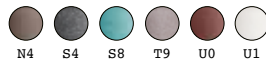

colore base/basic colour

PE for LIGHT KIT

colore base/basic colour

PIANO/TOP

○ 70

HPL colore base/basic colour

fade stool

→ ↗ ↑
33 33 76

→ ↗ ↑
61 61 110

STRUTTURA/STRUCTURE

PE - Polietilene/Polyethylene

colore base/basic colour

PE for LIGHT KIT

colore base/basic colour

8458 A4364

PIANO/TOP

○ 60

HPL colore base/basic colour

A4463

A4464

fade lamp

→ ↗ ↑
65 65 185

PE for LIGHT KIT
colore base/basic colour

8454 A4304
A4305

Acciaio inox Aisi 304 satinato

Satin Aisi 304 stainless steel

fade table lamp

→ ↗ ↑
13 13 22

PE + LIGHT KIT
colore base/basic colour

8453

N4 S4 S8 T9 U0 U1

U2 U3 U4 U4