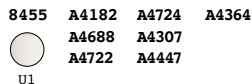

PE - Polietilene/Polyethylene

colore base/basic colour

PE for LIGHT KIT

colore base/basic colour

fade coffee table

→ ↗ ↑
71 71 33

STRUTTURA/STRUCTURE

PE - Polietilene/Polyethylene