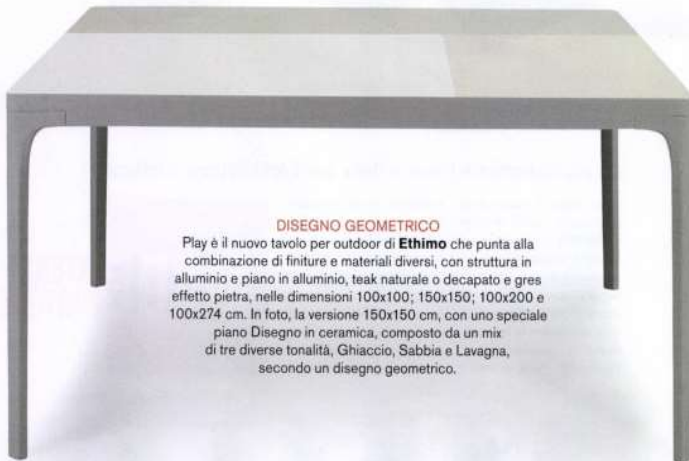

SETTE COLORI

Nella nuova collezione Stack System di **Gandia Blasco**, ispirata al design nautico, la sedia ha una struttura essenziale e lineare, in acciaio zincato termolaccato e poliuretano rigido, disponibile in sette colori.

IN PLASTICA E ACCIAIO

Four Lamp di **Plust Collection** è la linea di lampade da esterno ed interno creata da Philippe Tabet in plastica e acciaio inox, nelle tre versioni a sospensione e a terra in due dimensioni.

DISEGNO GEOMETRICO

Play è il nuovo tavolo per outdoor di **Ethimo** che punta alla combinazione di finiture e materiali diversi, con struttura in alluminio e piano in alluminio, teak naturale o decapato e gres effetto pietra, nelle dimensioni 100x100; 150x150; 100x200 e 100x274 cm. In foto, la versione 150x150 cm, con uno speciale piano Disegno in ceramica, composto da un mix di tre diverse tonalità, Ghiaccio, Sabbia e Lavagna, secondo un disegno geometrico.