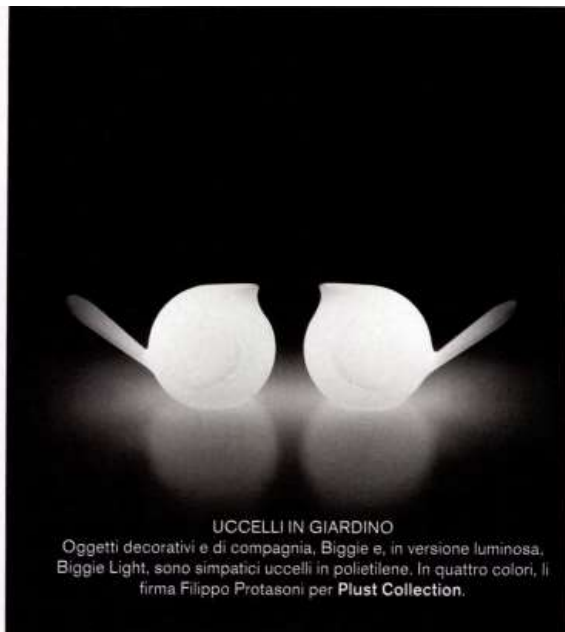

IN GIARDINO

UCCELLI IN GIARDINO

Oggetti decorativi e di compagnia, Biggie e, in versione luminosa, Biggie Light, sono simpatici uccelli in polietilene. In quattro colori, li firma Filippo Protasoni per **Plust Collection**.

MATERIA DI LUCE.

Di **Plust Collection**, è disponibile anche in versione luminosa la poltrona della **Bold Family** firmata da Giulio Iacchetti, in polietilene stampato in rotazionale con imbottitura in dryfeel e fodera in tessuto Sunbrella. La collezione include divano e tavolino.