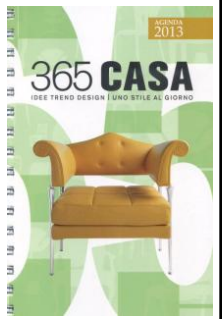

# Case & Stili ITA - 365 Casa

N°300

Diffusione 27.000

Pag.153

*Maggio*

Plust, Vaso

**DOT di DANESE MILANO**  
Tavolino con struttura in metallo verniciato e piano in Tetrapan.  
[www.danesemilano.com](http://www.danesemilano.com)