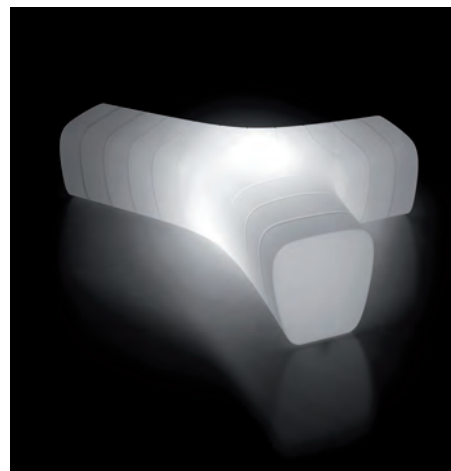

Jetlag

Sistema de asientos que ofrece múltiples combinaciones para espacios privados o públicos, tanto para breves paradas, o sillones de pausas que requieren un mayor confort. La versátil composición de cada módulo en forma de "Y", permite un gran número de posibilidades de montaje. Los módulos cuentan con una secuencia de canaletas que ocultan los puntos de empalme cuando se unen varios módulos. Disponible en versión light.

A seating system offering multiple combinations for private or public spaces, for both short stops or longer rest stops requiring greater comfort. The versatile composition of each "Y"-shaped module allows for a high number of assembly possibilities. The modules have a sequence of grooves concealing the connecting points when several modules are joined together. Available in a light version.

Diseño / Design: **Cédric Ragot**

PLUST

Viale del Lavoro, 45
36021 Ponte di Barbarano (VI), Italy
T/+39 0444 788 200 | F/+39 0444 788 290
www.plust.com | info@plust.com