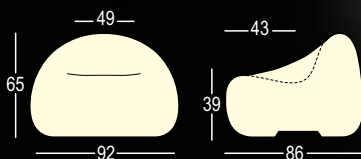

GUMBALL ARMCHAIR LIGHT

DESIGN
ALBERTO BROGLIATO
2009

RGB LED COLOURS / RGB LED COLOURS

Material: Polietilene / Polyethylene

Gross Weight: Kg 17,5

Use: **INDOOR / OUTDOOR**

INDOOR / OUTDOOR

Art. 8246
GUMBALL ARMCHAIR LIGHT

Rigido / Hard

Predisposto per Kit Luce ESTERNI /
Intended for OUTDOOR Light Kit

DETTAGLI / DETAILS

Lunghezza cavo / Wire length: 280 cm

Seduta informale luminosa per spazi esterni. La luce soffusa contribuisce a creare una situazione d'atmosfera accogliente e particolarmente adatta a spazi pubblici e contract.